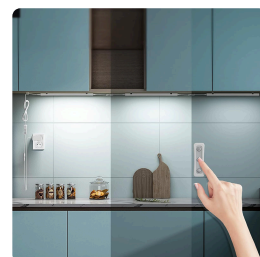

WO218

LED PODLINKOVÉ A NÁBYTKOVÉ SVÍTIDLO STMÍVATELNÉ, 3X3W, 4100K, 3X30CM, DOTYKOVÉ SPÍNÁNÍ

EAN: 8592718046859

POČET KUSŮ V BALENÍ: 20

ZÁRUKA: 33 MĚSÍČŮ

Solight LED podlinkové a nábytkové svítidlo stmívatelné, 3x3W, 4100K, 3x30cm, dotykové spínání

LED stmívatelné podlinkové svítidlo pro kuchyň a nábytek

Moderní LED lineární svítidlo je ideální volbou pro osvětlení kuchyňských linek, pracovních desek, vitrín nebo nábytku. Díky neutrální bílé barvě světla s teplotou 4100 K a širokému úhlu svícení 120° poskytuje rovnoměrné a příjemné osvětlení, které zvýrazní každý detail vašeho interiéru. Dotykový spínač umožňuje nejen pohodlné zapínání a vypínání, ale také plynulé stmívání podle aktuální potřeby. Svítidlo je vyrobeno z kvalitního hliníku, PC a ABS v elegantní stříbrné barvě, která se snadno sladí s většinou moderních kuchyní a nábytkových sestav.

Praktické provedení a dlouhá životnost

Toto LED svítidlo nabízí vysoký světelný tok 3 x 265 lm při nízkém příkonu 3 x 3 W, což zajišťuje úsporný provoz a zároveň dostatek světla pro každodenní činnosti. Index podání barev CRI > 80 zaručuje věrné zobrazení barev, což oceníte zejména při přípravě jídel. Díky životnosti LED až 30 000 hodin a krytí IP20 je svítidlo vhodné pro dlouhodobé použití v interiéru. V balení najdete 3 kusy svítidel, které lze snadno instalovat pod linku nebo do nábytku. Napájení je řešeno vstupem AC 220–240 V a výstupem DC 24 V 1 A, což zajišťuje bezpečný a stabilní provoz.

- LED stmívatelné kuchyňské podlinkové a nábytkové lineární svítidlo s dotykovým spínačem
- příkon: 3 x 3 W
- světelný tok: 3 x 265 lm
- teplota světla/chromatičnosti: 4100 K (neutrální bílá)
- úhel svícení: 120°
- index podání barev: CRI > 80

KOMPLETNÍ POPIS

SOLIGHT HOLDING, S.R.O.
Na Brně 1972, Hradec Králové 500 06

tel.: +420 491 512 010
tel.: +420 800 320 155

e-mail: info@solight.cz
www.solight.cz / www.solight.sk